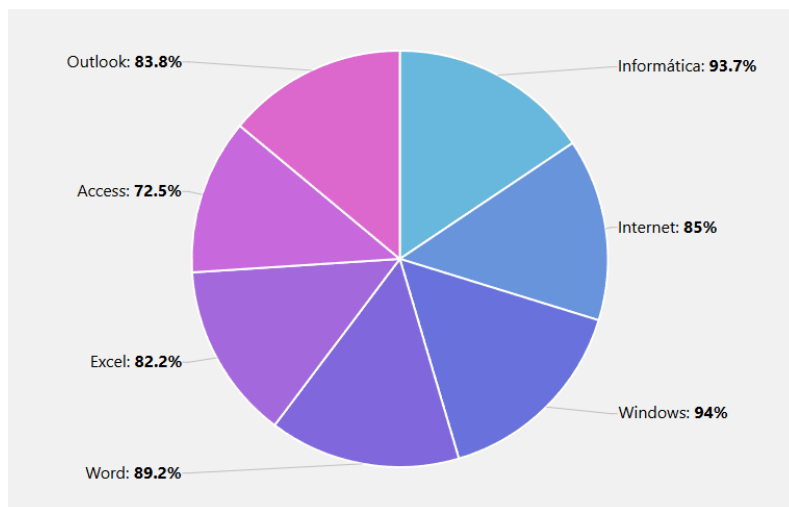

SIMULACRO OPOFIMÁTICA (02 DICIEMBRE 2024)

(Ranking TOP 300)

ESTADÍSTICAS DEL SIMULACRO:

Nº participantes: 1.127

Nº Total de preguntas: 40

Puntuación media: 19,30 / 40

Pregunta más fallada: ACCESS: “¿Cuál de las siguientes funciones pertenece a la categoría FUNCIONES AGREGADAS DE DOMINIO?”

a) DCONT   b) CADENA   c) VAR   d) ELEGIR

% de aciertos por categoría:

Puntuación por cuerpo y academia:

CUERPO	PUNTAJE	PUNTAJE MEDIA
C1		
Opofimática		21,87
Otros		17,39
C2		
Opofimática		25,99
Otros		18,36
MEDIA:		19,30

Puntuación por cuerpo:

CUERPO	PUNTAJE MEDIA
C1	18,27
C2	20,62
MEDIA:	19,30